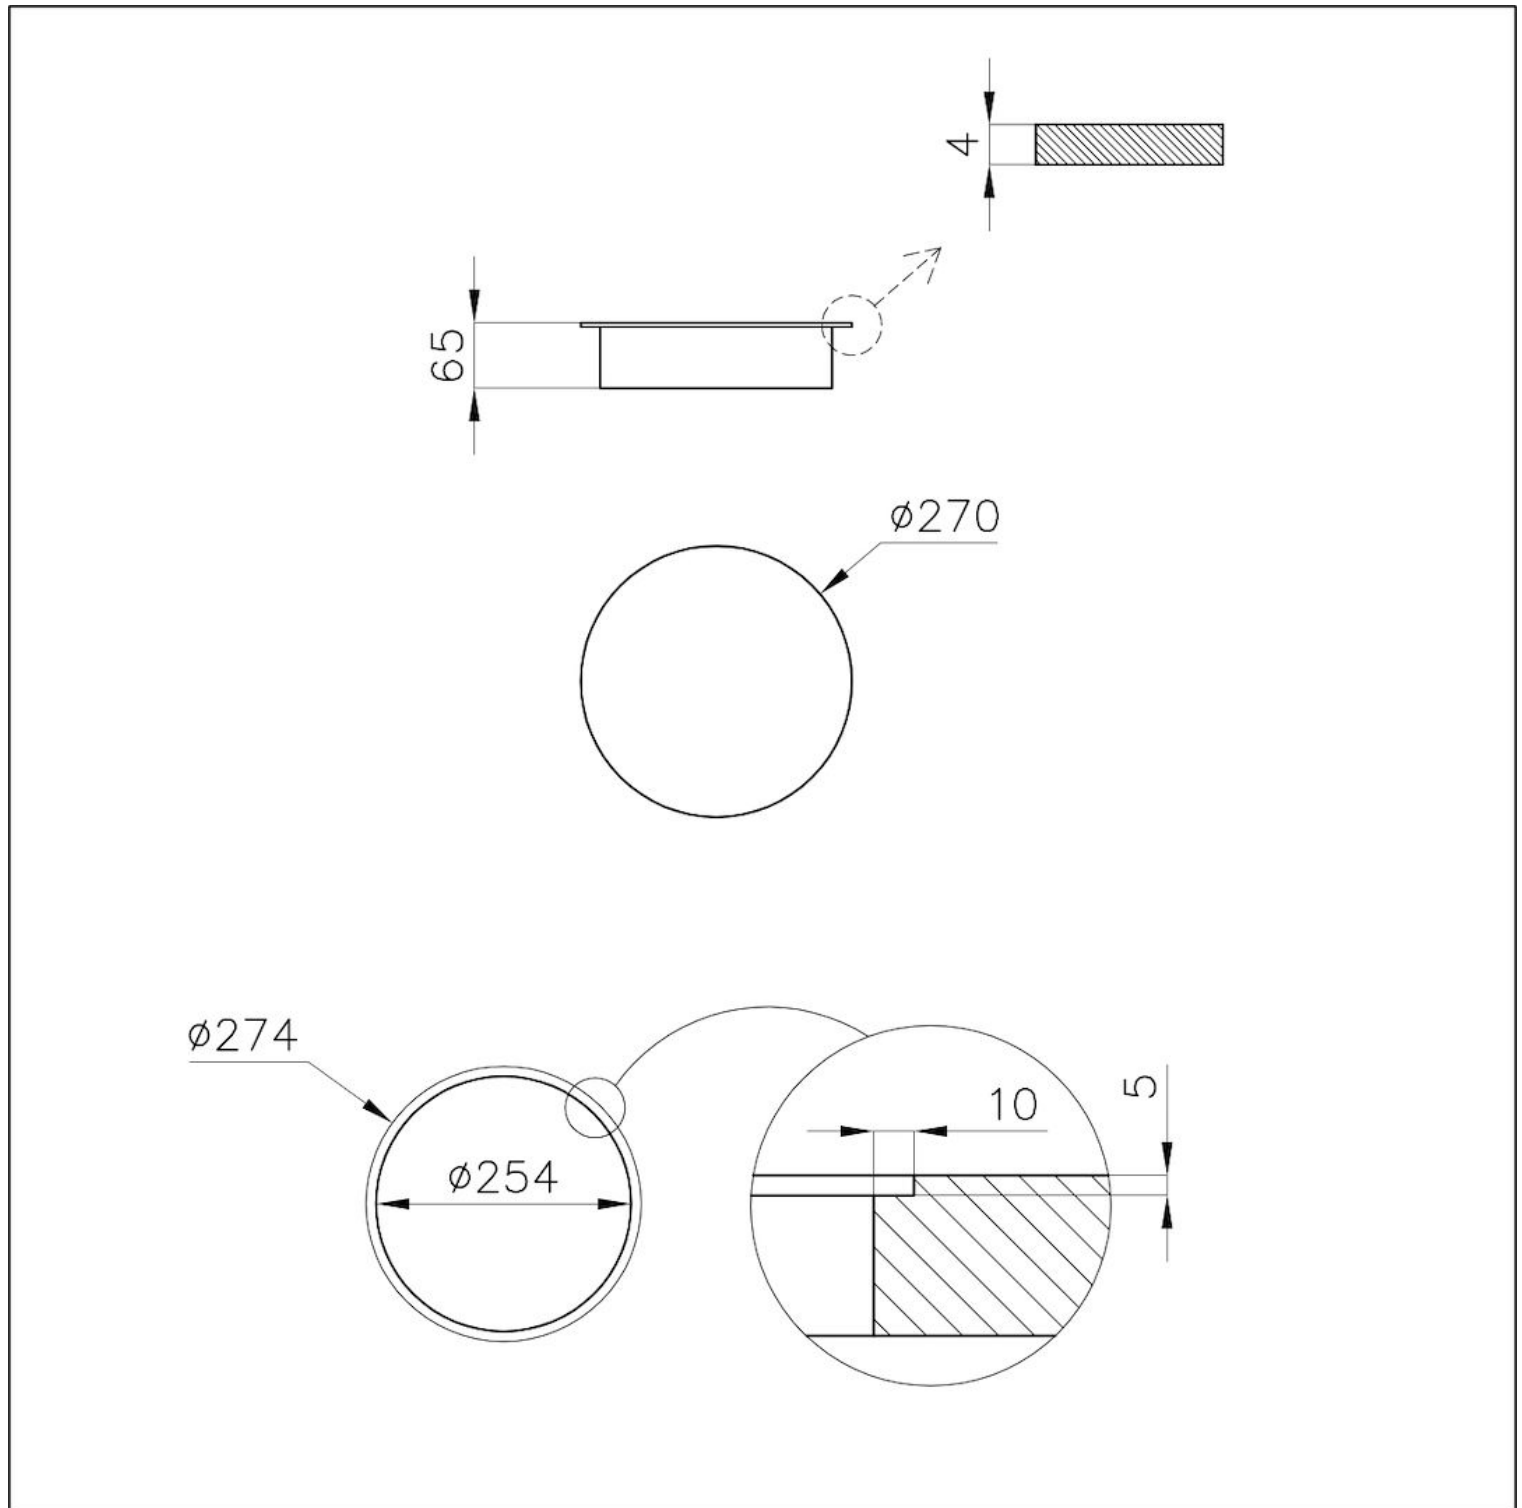

TECHNISCHE DATEN